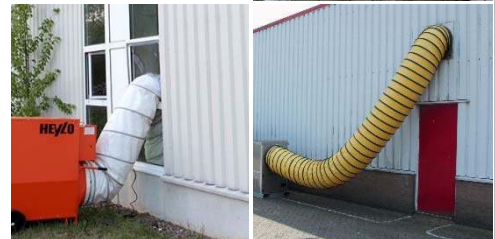

DATENBLATT

Für die Warmluft-Zuführung von Event-Zelten oder temporären Ausstellungshallen sowie im Baugewerbe und in der Industrie setzen wir u.a. robuste Warmluftschläuche mit Endringen ein, die in verschiedenen Ausführungen erhältlich sind. Die Installation wird auf die Anforderung angepasst, zum Beispiel mit Vorsatzverteilern und Verlängerungskupplungen.

Unser Angebot umfasst neben Lieferung und Aufstellung auch die komplette lufttechnische Auslegung. Somit erhalten Sie von uns immer ein funktionelles System.

Flexible Warmluftschläuche Typ MWLS , Länge je 7,5 m

Lieferbare Maße Ø	mm	205
	mm	305
	mm	420
	mm	520
	mm	565
	mm	600

Diese robusten Warmluftschläuche können u.a. mit folgender Ausstattung angemietet werden:

- in gelb, weiß oder schwarz lieferbar
- mit Vorsatzverteilern, Ausblastürmen und Wand-Einblaskästen
- erweiterbar durch KSV-Schellensystem